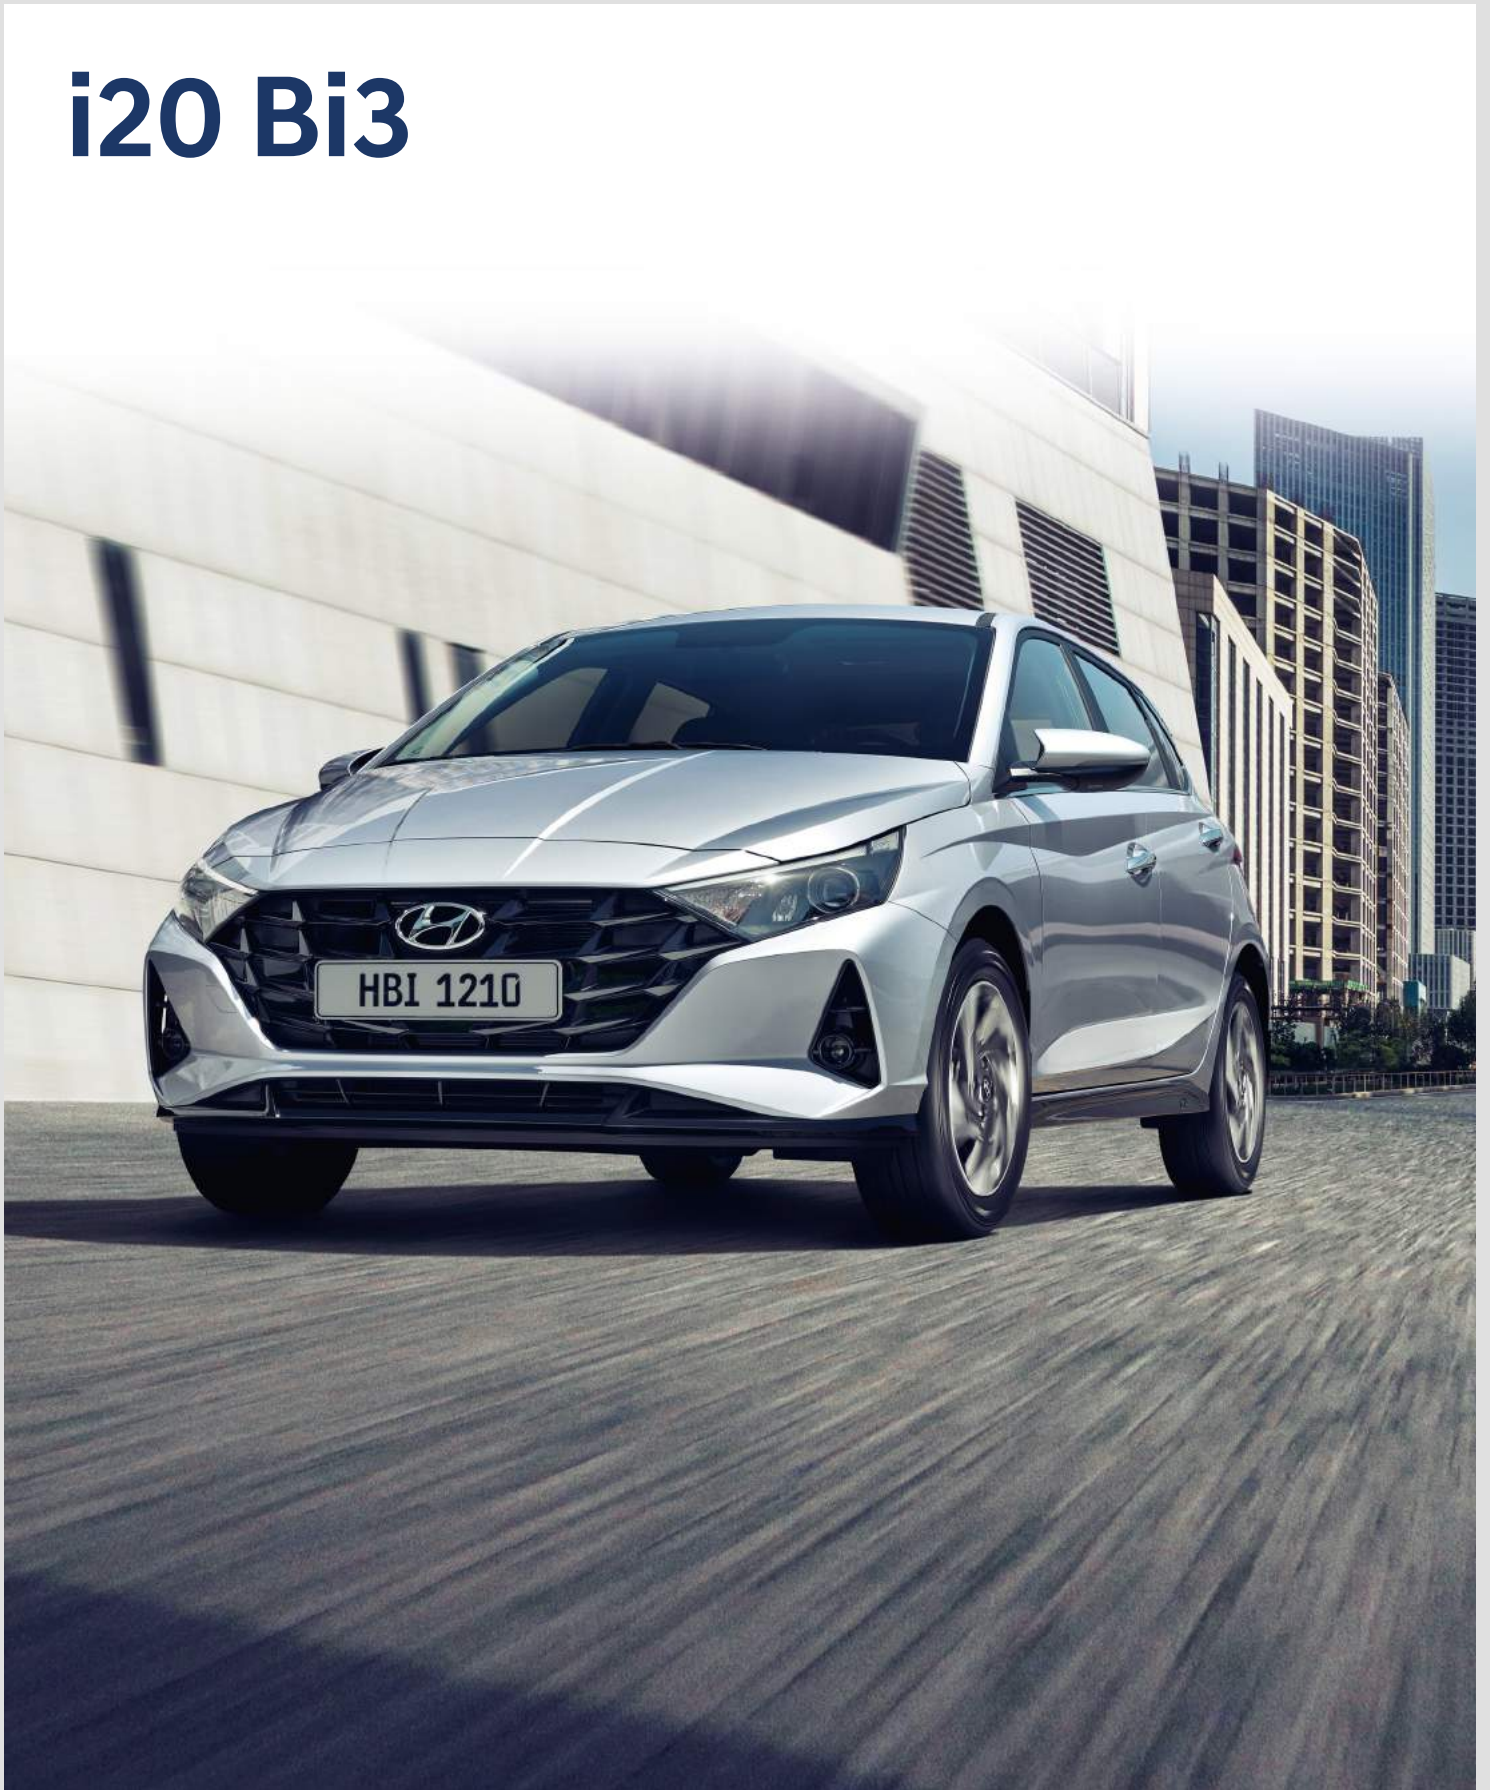

# i20 Bi3

TIPO DE VEHICULO	i20 B13 1.4 MT PLUS	i20 B13 1.4 MT VALUE	i20 B13 1.4 MT "FUNK EDITION"
Motor / Potencia	1.368 cc / 99 hp a 6.000 RPM		
Transmisión / N° de velocidades	6MT		
Neumáticos	195/55R16		
Largo /Ancho / Alto (mm)	3.995 / 1.775 / 1.505		
Peso bruto vehicular (Kg)	1.480		
Capacidad maletero (L) VDA	311		
<b>SEGURIDAD</b>			
Airbags	2AB	6AB	6AB
ABS + EBD	•	•	•
Control de Estabilidad (ESC)	•	•	•
Asistente de arranque en pendiente	•	•	•
Cámara de Retroceso con guías dinámicas	•	•	•
Sensor de estacionamiento Trasero	•	•	•
Anclaje para silla de niños	•	•	•
Carrocería de deformación programada	•	•	•
Cinturones con pretensores	•	•	•
Inmovilizador	•	•	•
Seguro para niños en puertas traseras	•	•	•
Volante colapsable	•	•	•
<b>EQUIPAMIENTO</b>			
Aire acondicionado	•	Climatizador	Climatizador
Alzavidrio eléctrico conductor auto down	•	•	•
Asiento conductor regulable en altura	•	•	•
Alarma	•	•	•
Asientos traseros abatibles	•	•	•
Bluetooth con reconocimiento de Voz	•	•	•
Control de audio al volante	•	•	•
Cierre centralizado puertas	•	•	•
Cluster de Supervisión digital con pantalla MONO-LCD 3,5 TFT	•	•	•
Espejo en parasol copiloto	•	•	•
Espejos exteriores regulables eléctricamente	•	•	•
Luces Día (DRL) LED	•	•	•
Luz en maletero	•	•	•
Luz de mapa con guarda lentes	•	•	•
Neblineros delanteros de proyección	•	•	•
Parlantes	6	6	6
Radio Touch 8" USB + Android Auto / Carplay	•	•	•
Conexión inalámbrica Android Auto / Carplay	•	•	•
Sensor de luces	•	•	•
Volante regulable en altura y profundidad	•	•	•
Llantas de Aleación	16"	16"	16"
Rueda de Repuesto Tamaño Completo (Llanta de aleación)	•	•	•
Llave Plegable	•	-	-
Botón de encendido con Entrada inteligente	-	•	•
Apoyabrazos central delantero	-	•	•
Espejos exteriores plegables eléctricamente	-	•	•
Espejos exteriores con señalizador integrado	-	•	•
Manillas Cromadas	-	•	•
Parrilla Deportiva Negro Brillante	-	•	•
Salidas de USB para plazas traseras	-	•	•
Salida de aire para plazas traseras	-	•	•
Volante y Pomo forrados en cuero	-	•	•
Luces Traseras LED	-	-	•
Audio Premium - Bose	-	-	•
Cargador inalámbrico de Celulares	-	-	•
Luces Delanteras LED	-	-	•
Luces de Posicionamiento LED	-	-	•
Pedales con terminaciones en metal	-	-	•
Techo Corredizo	-	-	•
Carrocería exterior bitono	-	-	•
<b>OTROS</b>			
Distancia entre ejes (mm)	2.580		
Estanque de combustible (L)	37		
Frenos delanteros / Frenos traseros	Discos ventilados / Tambor	Discos ventilados / Discos	
Inyección	MPI		
N.º de pasajeros / N.º de puertas	5 / 5		
N.º de válvulas	16V		
N.º de cilindros	4 en línea		
Suspensión delantera	Mc Pherson		
Suspensión trasera	Barra de Torsión		
Tipo de Combustible	Gasolina		
Torque máximo (Nm@Rpm)	133 @ 4.000		